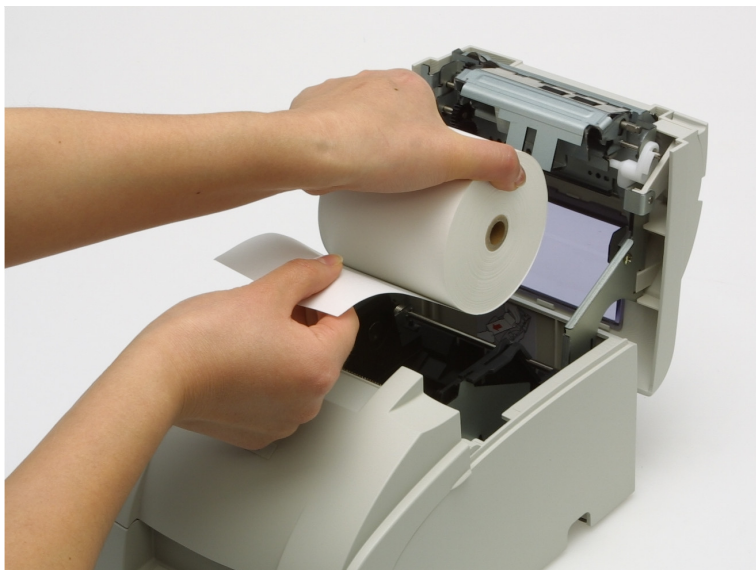

TM-U220B USB noire (avec alim - sans cordon secteur)

FICHE TECHNIQUE

Cette gamme d'imprimantes matricielles, robustes et faciles à utiliser, se décline en 3 versions pour répondre aux besoins de nombreuses applications

Dimensions du produit	160 x 248 x 139 mm (Largeur x Profondeur x Hauteur)
Poids du produit	2,5 kg
Couleur	Epson Dark Grey
Puissance sonore	Operation (Roll): 64 dB(A)

POLICES ET STYLES

Vitesse d'impression	4,70 lps (40 Colonnes, 16,00 cpp)
Hauteur de caractères	1,2 mm (L) x 3,1 mm (H) / 1,6 mm (L) x 3,1 mm (H)
Jeu de caractères	95 alphanumérique, 48 International, 128 x 12 graphique
Caractères par pouce	13,3 cpp / 16 cpp