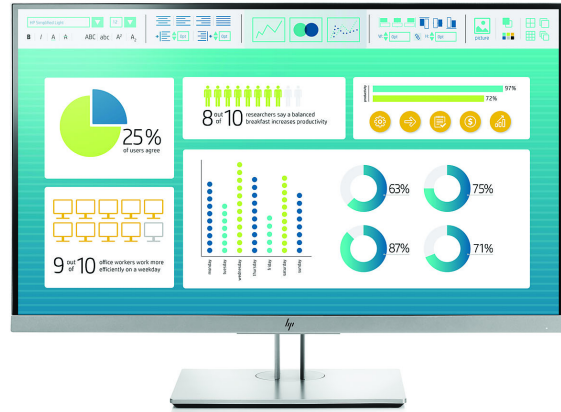

Moniteur HP EliteDisplay E273 27 pouces

Poussez aux limites votre écran principal

Mariage du style et de la matière dans un écran professionnel d'une modernité remarquable, conçu pour une qualité d'affichage, une productivité et une ergonomie optimales. L'écran HP EliteDisplay E273 de 27 po (68,58 cm) possède un cadre à bords ultra-fins sur 3 côtés pour un affichage fluide en mosaïque et un réglage dans 4 directions pour passer la journée confortablement.

Dépassez les limites

- Améliorez votre productivité avec l'affichage ininterrompu sur un seul écran ou plusieurs avec un cadre à bords ultra-fins sur 3 côtés qui permet des réseaux fluides¹. Obtenez des effets visuels impeccables sous n'importe quel angle avec une dalle IPS d'une diagonale de 27 po (68,58 cm), d'une résolution Full HD² de 1920 x 1080.

Travaillez confortablement

- Trouvez votre position la plus confortable et la plus productive grâce à l'inclinaison, la hauteur, le pivotement réglables et des réglages en hauteur jusqu'à 150 mm. Utilisez la rotation sur pivot pour personnaliser les vues portrait ou paysage lorsque vous travaillez sur plusieurs écrans.¹

Bénéficiez d'une connectivité simple et pratique

- Travaillez avec vos périphériques les plus fréquemment utilisés avec les ports VGA, HDMI et DisplayPort™. Connectez vos accessoires USB directement sur l'écran avec deux ports USB 3.0.