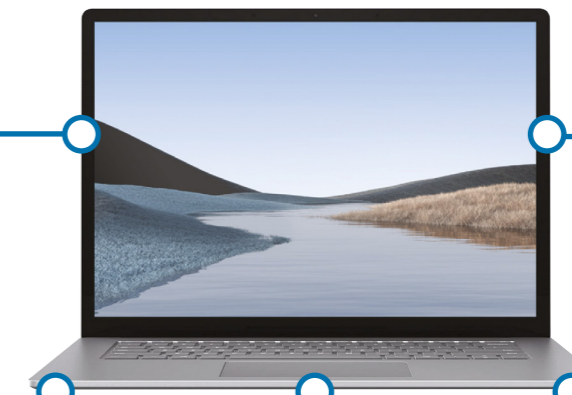

Solutions pour Surface™ Laptop

Pour Surface Laptop 3 : LD4650P Station d'accueil USB-C™ et antivol avec K-Fob™ K38400EU

La seule station d'accueil disponible avec une solution de sécurité intégrée.

Filtre de confidentialité pour Surface™ Laptop 3 627483 (13.5") | 627484 (15")

Protégez vos informations confidentielles des regards indiscrets.

Pour Surface Laptop 1, 2 et 3 : Système de sécurité 2.0 pour ordinateur portable K64453WW

Créé pour les ordinateurs portables fins et légers 11-15" dépourvus d'encoche de sécurité.

Clé à empreintes digitales VeriMark™ IT K64704EU

Prise en charge de Windows Hello™ et Windows Hello™ for Business.

Sac à dos Triple Trek™ pour Ultrabook 13.3" K62591EU

Accueil en toute sécurité d'un Surface Book et d'accessoires avec le système SnugFit™.