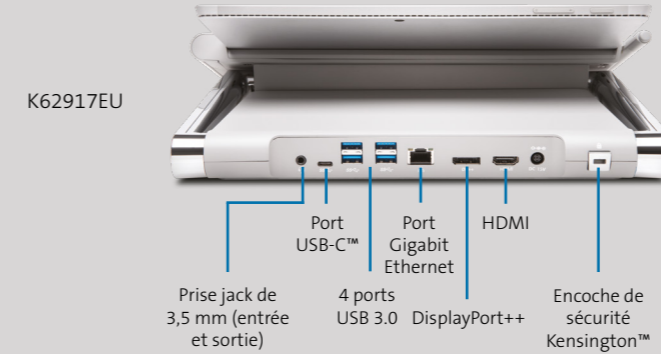

## Station d'accueil SD7000 pour Surface™ Pro

L'expérience ultime avec une Surface Pro ! Développée autour de la technologie exclusive Surface Connect de Microsoft, la SD7000 offre une station d'accueil puissante qui permet aux utilisateurs de connecter deux écrans supplémentaires, des périphériques USB et d'accéder au réseau filaire.