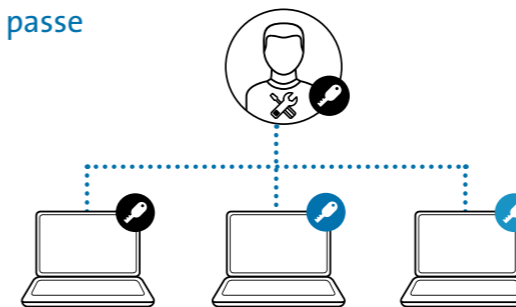

Solutions pour Surface™ Pro X

Coque rigide BlackBelt™ pour Surface™ Pro X
K97323WW
Protection très efficace en cas de chute (normes militaires MIL-STD-810G) et dotée.

SD1610P Station d'accueil mobile USB-C™ pour Microsoft Surface
K38365EU
Transforme le port USB-C de la Surface en 1 port HDMI, 1 port VGA et 2 ports USB 3.0.

Sac à dos Contour™ 2.0 Executive pour ordinateur portable 14"
K60383EU
Conception ergonomique pour transporter confortablement votre tablette et vos accessoires.

Câbles de sécurité Kensington - Clés spéciales

Les solutions en clés spéciales sont particulièrement prisées par les entreprises et les institutions. Elles offrent un meilleur contrôle des équipements, tout en protégeant les employés contre les vols de données et de matériel. Choisissez, parmi les options ci-dessous, celle qui convient le plus à vos besoins.

Clé passe

Les utilisateurs disposent d'un câble de sécurité et d'un jeu de clés qui leurs sont propres ; une clé passe permet d'ouvrir tous les câbles. Chacun peut accéder à son propre matériel, alors que le responsable informatique garde le contrôle sur tous les équipements et sur l'ensemble des données.