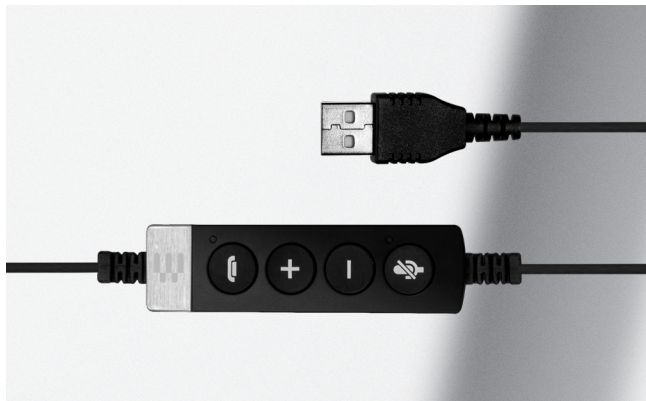

Facile à ranger et à transporter

Livré avec une housse de protection

Vue d'ensemble du produit

Se connecte au	Nom du produit	Description	Détails	Code EAN / UPC	
PC via USB 	IMPACT SC 260 USB MS II Art. n° 1000579	Binaural, USB, Contrôle intégré des appels pour une gestion simplifiée des appels	Certifié pour Microsoft Teams et Skype for Business*	EAN: 40 44155 20393 6 UPC: 6 15104 26574 5	
	IMPACT SC 230 USB MS II Art. n° 1000578	Monaural, USB, Contrôle intégré des appels pour une gestion simplifiée des appels	Certifié pour Microsoft Teams et Skype for Business*	EAN: 40 44155 20392 9 UPC: 6 15104 26568 4	
	IMPACT SC 260 USB Art. n° 1000517	Binaural, USB,	Optimisé pour UC	EAN: 40 44155 05138 4 UPC: 6 15104 18113 7	
	IMPACT SC 230 USB Art. n° 1000516	Monaural, USB,	Optimisé pour UC	EAN: 40 44155 05137 7 UPC: 6 15104 18112 0	
	Téléphone fixe via Easy Disconnect (ED) 	IMPACT SC 260 Art. n° 1000515	Binaural, ED	Optimisé pour l'usage avec les téléphones fixes, Easy Disconnect	EAN: 40 44155 05136 0 UPC: 6 15104 18111 3
		IMPACT SC 230 Art. n° 1000514	Monaural, ED	Optimisé pour l'usage avec les téléphones fixes, Easy Disconnect	EAN: 40 44155 05135 3 UPC: 6 15104 18110 6
IMPACT SC 262 Art. n° 1000519		Binaural, ED, impédance basse	Optimisé pour les appareils à impédance basse, Easy Disconnect	EAN: 40 44155 05144 5 UPC: 6 15104 18128 1	
IMPACT SC 232 Art. n° 1000518		Monaural, ED, impédance basse	Optimisé pour les appareils à impédance basse, Easy Disconnect	EAN: 40 44155 05143 8 UPC: 6 15104 18126 7	
IMPACT SC 268 Art. n° 1000658		Binaural, ED, bande étroite	Optimisé pour les téléphones fixes à impédance haute/ bande étroite, Easy Disconnect	EAN: 40 44155 24133 4 UPC: 6 15104 31856 4	
IMPACT SC 238 Art. n° 1000657		Monaural, ED, bande étroite	Optimisé pour les téléphones fixes à impédance haute/ bande étroite, Easy Disconnect	EAN: 40 44155 24132 7 UPC: 6 15104 31855 7	