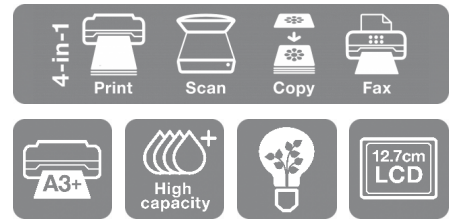

FICHE TECHNIQUE

CARACTÉRISTIQUES PRINCIPALES

- **Haute fiabilité**
  Peu de pièces en mouvement et un nombre d'interventions réduit pour une haute disponibilité du multifonction
- **Autonomie élevée**
  Imprimez jusqu'à 20 000 pages sans avoir à remplacer les consommables¹
- **Faible consommation électrique**
  Grâce à la technologie Zéro Chaleur Epson, vous consommez moins d'énergie
- **Epson Remote Services**
  Service Cloud de gestion de parc pour un diagnostic à distance des imprimantes et des multifonctions Epson